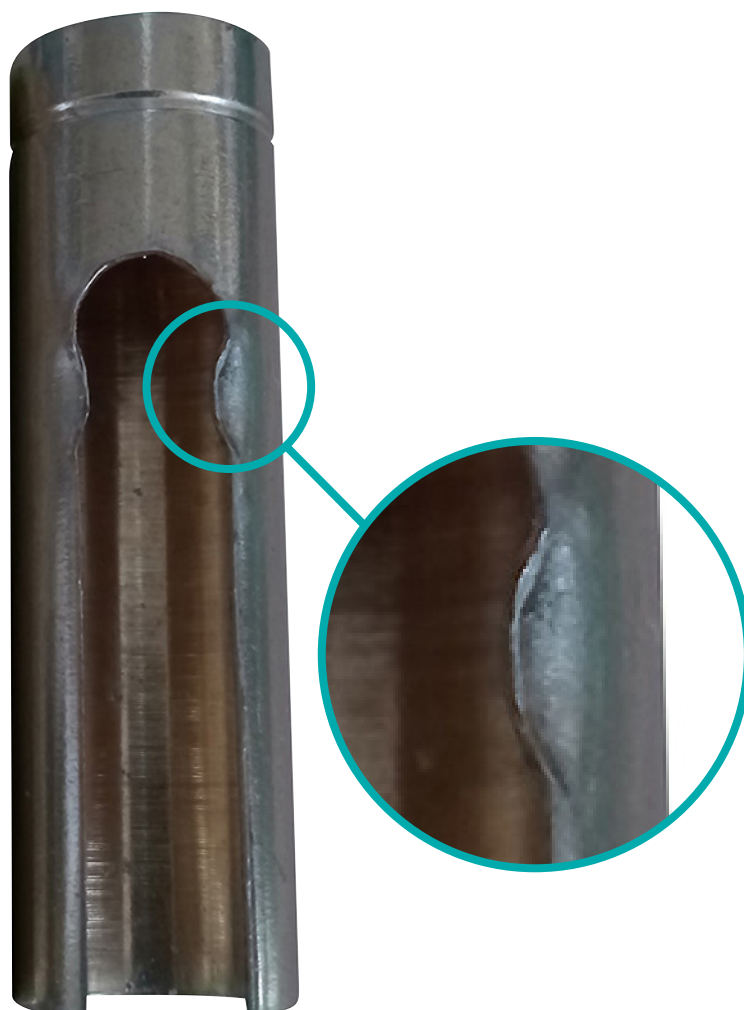

MAINTENANT

* A épaisseur des stocks.